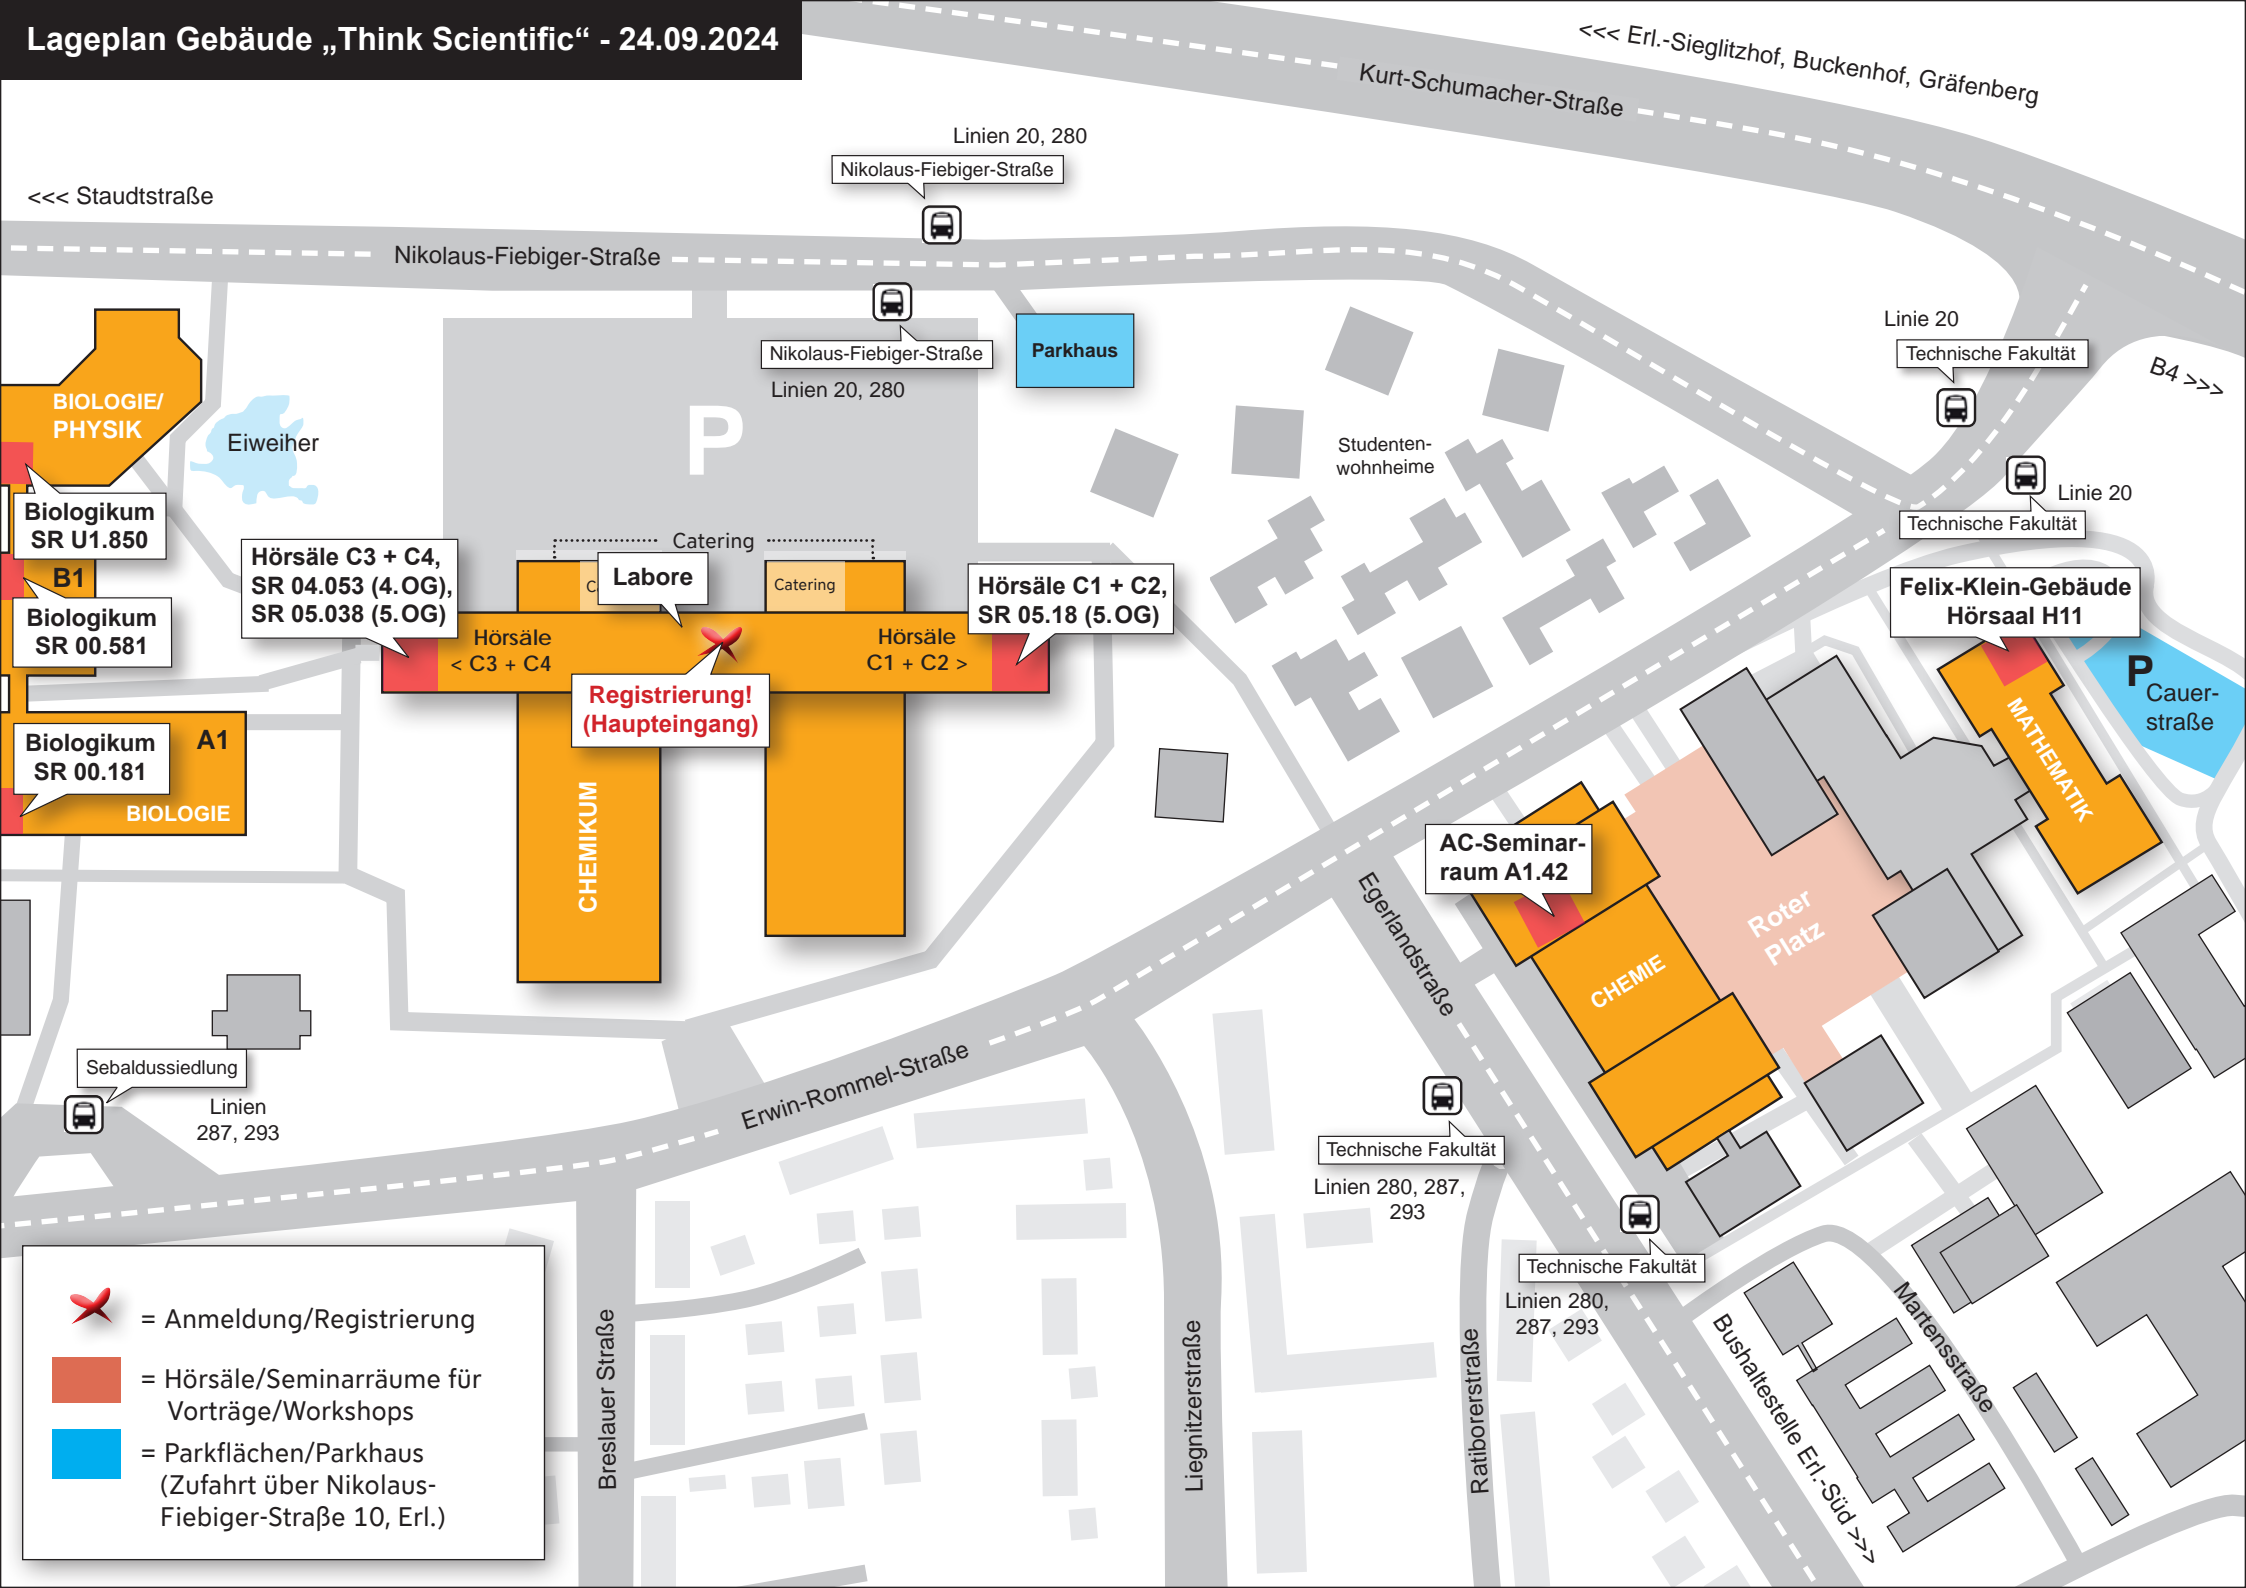

Lageplan Gebäude „Think Scientific“ - 24.09.2024

-  = Anmeldung/Registrierung
-  = Hörsäle/Seminarräume für Vorträge/Workshops
-  = Parkflächen/Parkhaus (Zufahrt über Nikolaus-Fiebiger-Straße 10, Erl.)